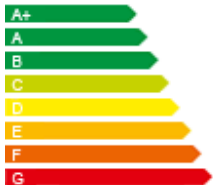

Telefon: 0234/9577 - 0

Fax:

Angebotsnummer: Re_30000002391

Emissions- und Verbrauchswerte:

Gesamtverbrauch (l/100 km) innerorts: 7.2, außerorts 4.7, kombiniert 5,1, CO₂-Emissionen kombiniert: 5.6 g/km (Werte nach EU-Norm-Messverfahren).