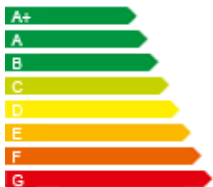

Emissions- und Verbrauchswerte:

Gesamtverbrauch (l/100 km) innerorts: 7.7, außerorts 4.5, kombiniert 5,1, CO₂-Emissionen kombiniert: 5.7 g/km (Werte nach EU-Norm-Messverfahren).

Zwischenverkauf und Irrtümer vorbehalten!

12.444 EUR (Brutto)
10.457 EUR (Netto)
19,00% MwSt.

Preis inklusive Überführungskosten