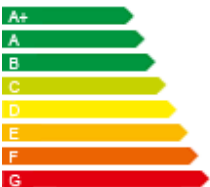

Emissions- und Verbrauchswerte:

Gesamtverbrauch (l/100 km) innerorts: 4.9, außerorts 3.9, kombiniert 5,1, CO₂-Emissionen kombiniert: 4.3 g/km (Werte nach EU-Norm-Messverfahren).

Zwischenverkauf und Irrtümer vorbehalten!

10.888 EUR (Brutto)
9.150 EUR (Netto)
19,00% MwSt.

Preis inklusive Überführungskosten