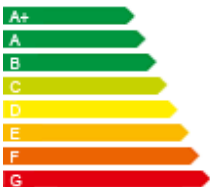

witzel

Jeep

Tipo 5-trg. 1.6 multijet lounge navi shz pdc kamera

Erstzulassung 01.07.2016, Laufleistung 12840 KM, Leistung 88 kW / 120 PS, Metallic, Colosseo Grau Metall (Grau), Handschaltung, Klimaautomatik, Sitzheizung, ABS, Fahrer-Airbag, Beifahrer-Airbag, Seiten-Airbag, Zentralverriegelung, Wegfahrsperrung, Traktionskontrolle, Alu-Felgen, Autocomputer, Park Distance Control, Nebelscheinwerfer, Servolenkung, Radio/CD, ESP, Tempomat, Rußpartikelfilter, Gänge: 6, Türen: 5, Schadstoffklasse: EURO 6

Fahrzeugdaten.

Aufbau	Limousine
Leistung	88 kW / 120 PS
Hubraum	1598
Treibstoff	Diesel
Schaltung	Handschaltung
Türen	5
Farbe	Colosseo Grau Metall (Grau)
Klimatisierung	Klimaautomatik

Auto Witzel GmbH Center Bochum
Freudenbergstraße 25-33
44809 Bochum

Telefon: 0234/9577 - 0
Fax:
Angebotsnummer: Fi_1105152

Emissions- und Verbrauchswerte:

A+

Gesamtverbrauch (l/100 km) innerorts: 4.4, außerorts 3.3, kombiniert 5,1, CO₂-Emissionen kombiniert: 3.7 g/km (Werte nach EU-Norm-Messverfahren).